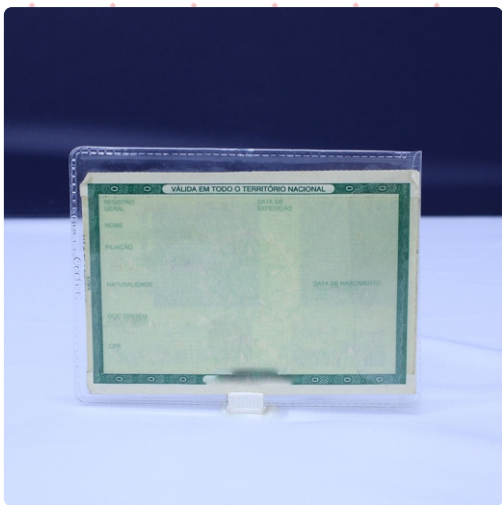

Estojo ZIP Transparente 22cm x 10cm

Cores

Pastas e Porta Documentos

REF 0918

Porta RG Maior 10,8cm x 7,9cm

Cores

REF 0919

Porta Rg Menor 10,2cm x 7,4cm